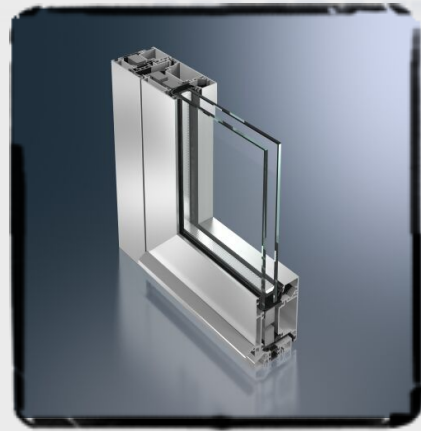

Qualitätshaustüren direkt vom Hersteller!

3 Stk. stabile Aufsatzbänder
3 D verstellbar

3- fach Schwenkhakenschloß
(Wk2-prüffähig)

Ringrosette außen

Innenbegriff Alu EVI auf
Langschild

Außengriff
Edelstahlstangengriff 300
mm

AKF Fenster-Wacker GmbH
Schmiedestr.1
57234 Wilnsdorf
Telefon: 02737/22 99- 0
Telefax: 02737/22 99- 22
E-Mail: info@akf-fenster-wacker.de
URL: akf-fenster-wacker.de